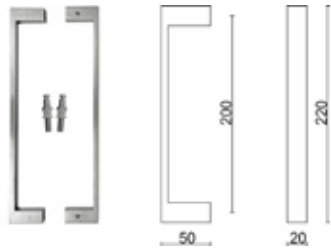

MIG

MEESTER[®]
IN GLAS

Glazen taatsdeur

MIG

MEESTER[®]
IN GLAS

Vloerveer DormaKaba BTS 75

MIG

MEESTER[®]
IN GLAS

U-greep 200 | 500 | 1000