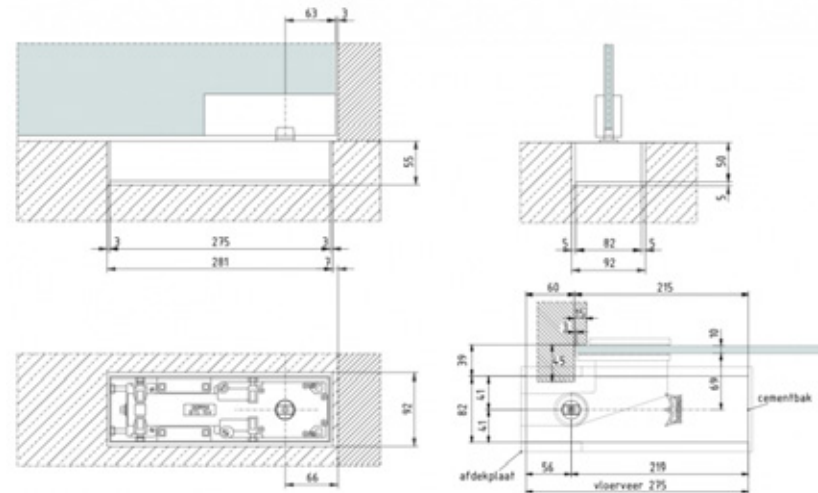

MIG

MEESTER[®]
IN GLAS

Glazen taatsdeur

MIG

MEESTER[®]
IN GLAS

Vloerveer DormaKaba BTS 75

MIG

MEESTER[®]
IN GLAS

U-greep 200 | 500 | 1000