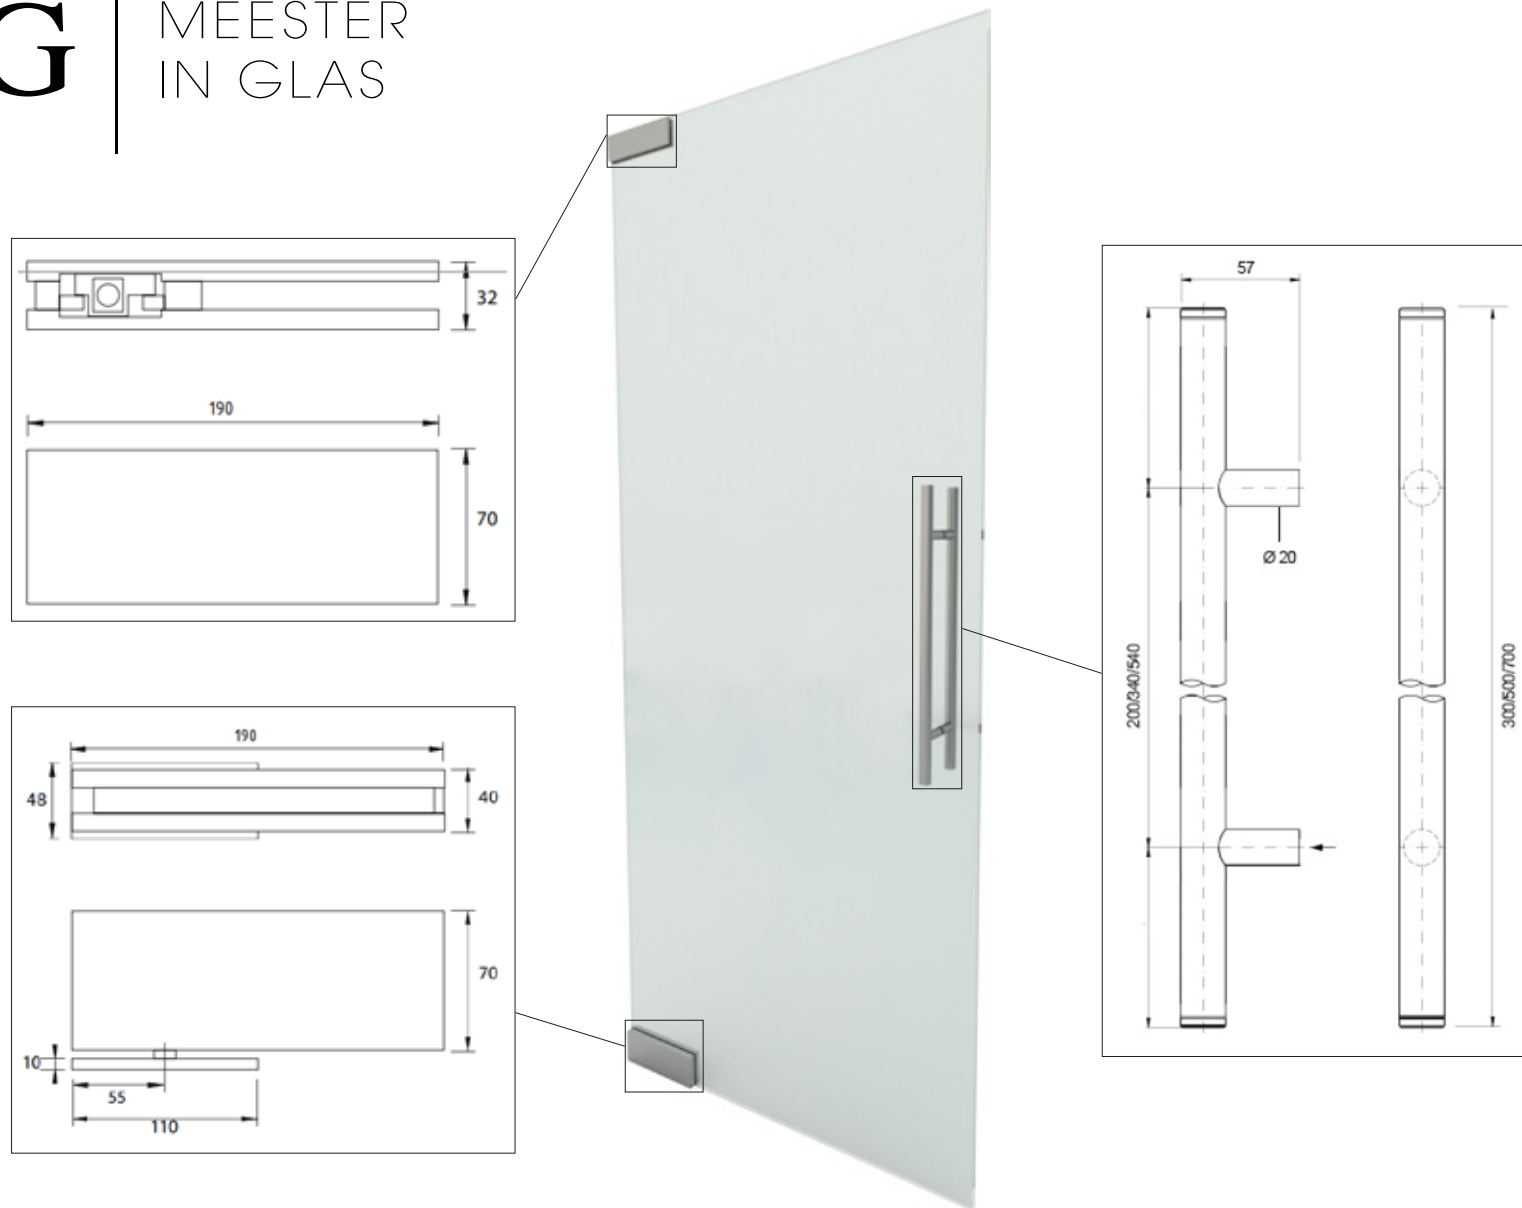

MIG

MEESTER[®]
IN GLAS

Glazen taatsdeur

MIG

MEESTER[®]
IN GLAS

Vloerveer DormaKaba BTS 75

MIG

MEESTER[®]
IN GLAS

U-greep 200 | 500 | 1000